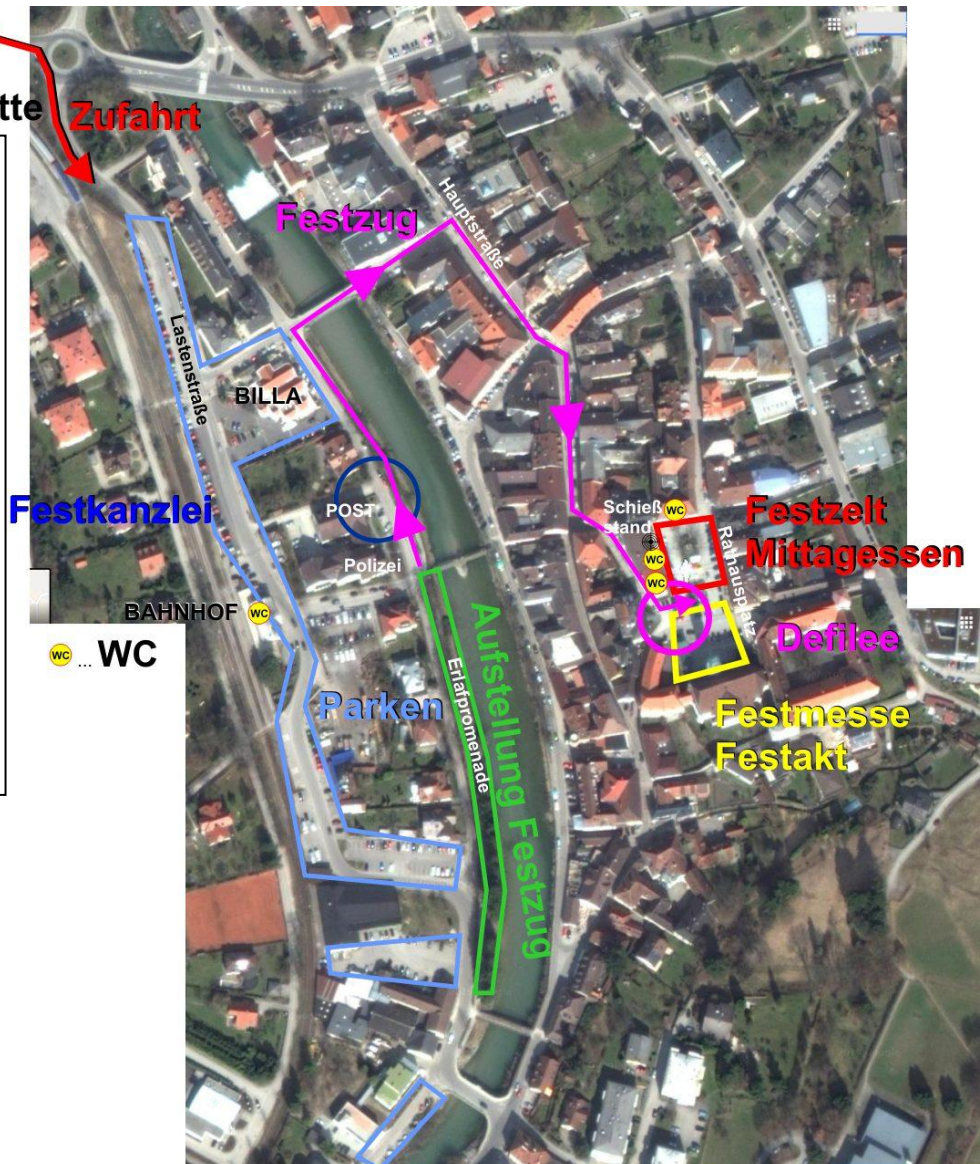

## ZUFAHRT – PARKEN - FESTZUG 35. NÖ-Landesschützenfesttag

**Zufahrt über Abfahrt B25 - Scheibbs Mitte** – nach Unterführung im Kreisverkehr 1. Ausfahrt Ri Süden zum Bahnhofsgelände/Lastenstraße (Parkbereich / Festkanzlei / Stärkung)

**B25 Abfahrt  
Scheibbs Mitte** **Zufahrt**

Reihenfolge Festzug :

- Musikkapelle
- Gastvereine
- Landesfahne
- Landesschützenkönig
- LOSM mit Ehrengästen
- 1. Bezirk
- 2. Bezirk
- 3. Bezirk
- Musikkapelle
- 4. Bezirk
- 5. Bezirk
- 6. Bezirk
- Schützenmusik
- SG Scheibbs und SV St. Anton/J.

**Busse** können nach dem Kreisverkehr zu Beginn der Lastenstraße längsparken oder im nördlich gelegenen Betriebsgebiet auf den Parkplätzen von BILLA, HOFER, SPAR parken.